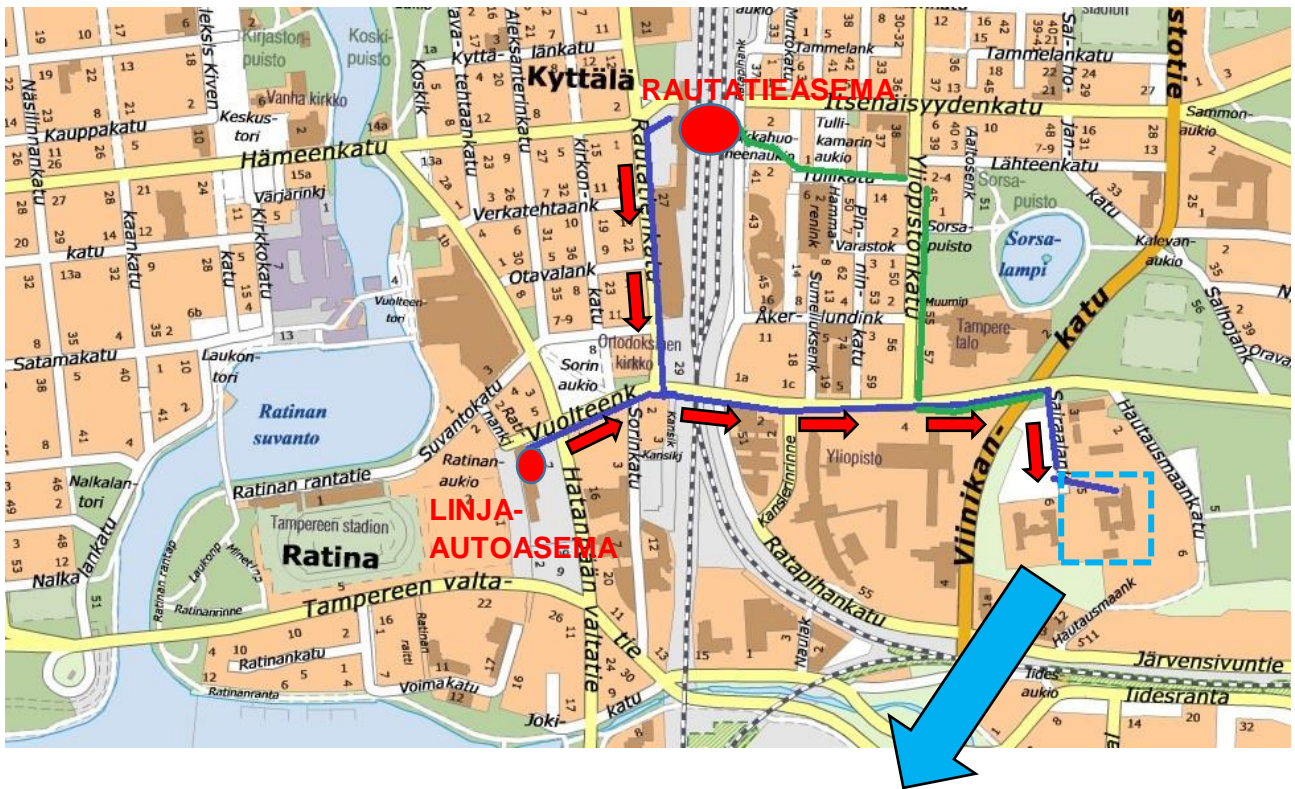

KÄVELYREITIT LINJA-AUTOASEMALTA JA RAUTATIEASEMALTA TEOPOLIKSEEN

Katuosoite on Sairaalankatu 5-7

- A = opiskelija-asuntola
- B ja E = Teopolis
- C ja D = päiväkoti Touhula
- TEOPOLIS-parkki
- Vapaakirkon omaa parkkialuetta, maksuton