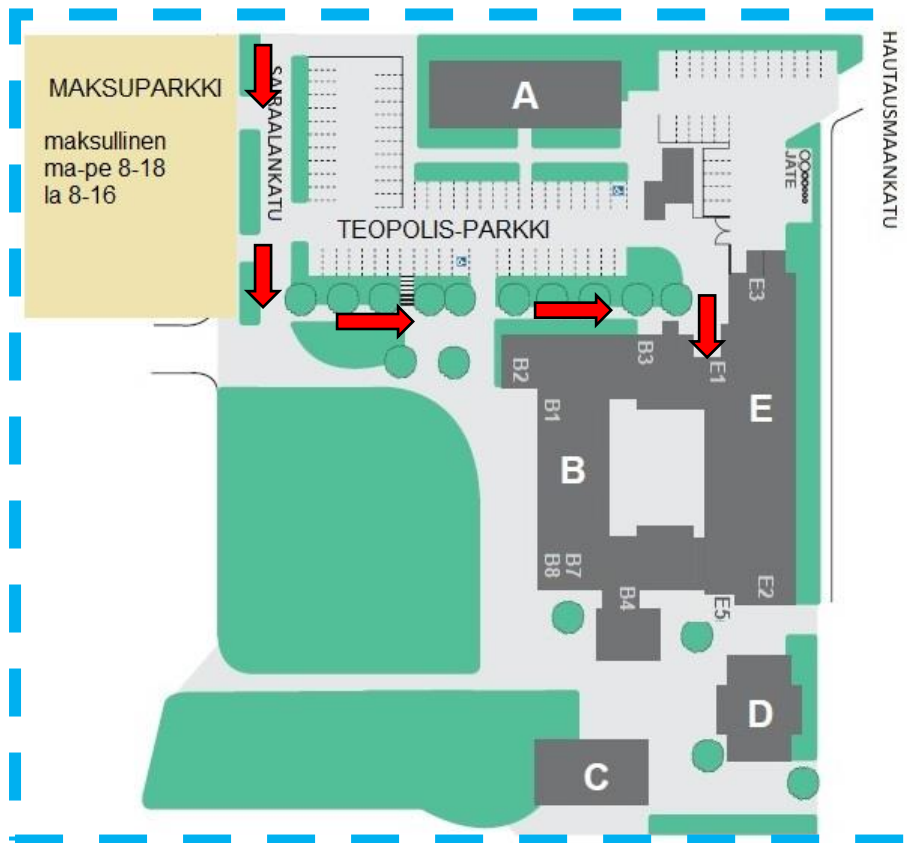

KÄVELYREITIT LINJA-AUTOASEMALTA JA RAUTATIEASEMALTA TEOPOLIKSEEN

Katuosoite on Sairaalankatu 5-7

- A = opiskelija-asuntola
- B ja E = Teopolis
- C ja D = päiväkoti Touhula
- TEOPOLIS-parkki
- Vapaakirkon omaa parkkialuetta, maksuton